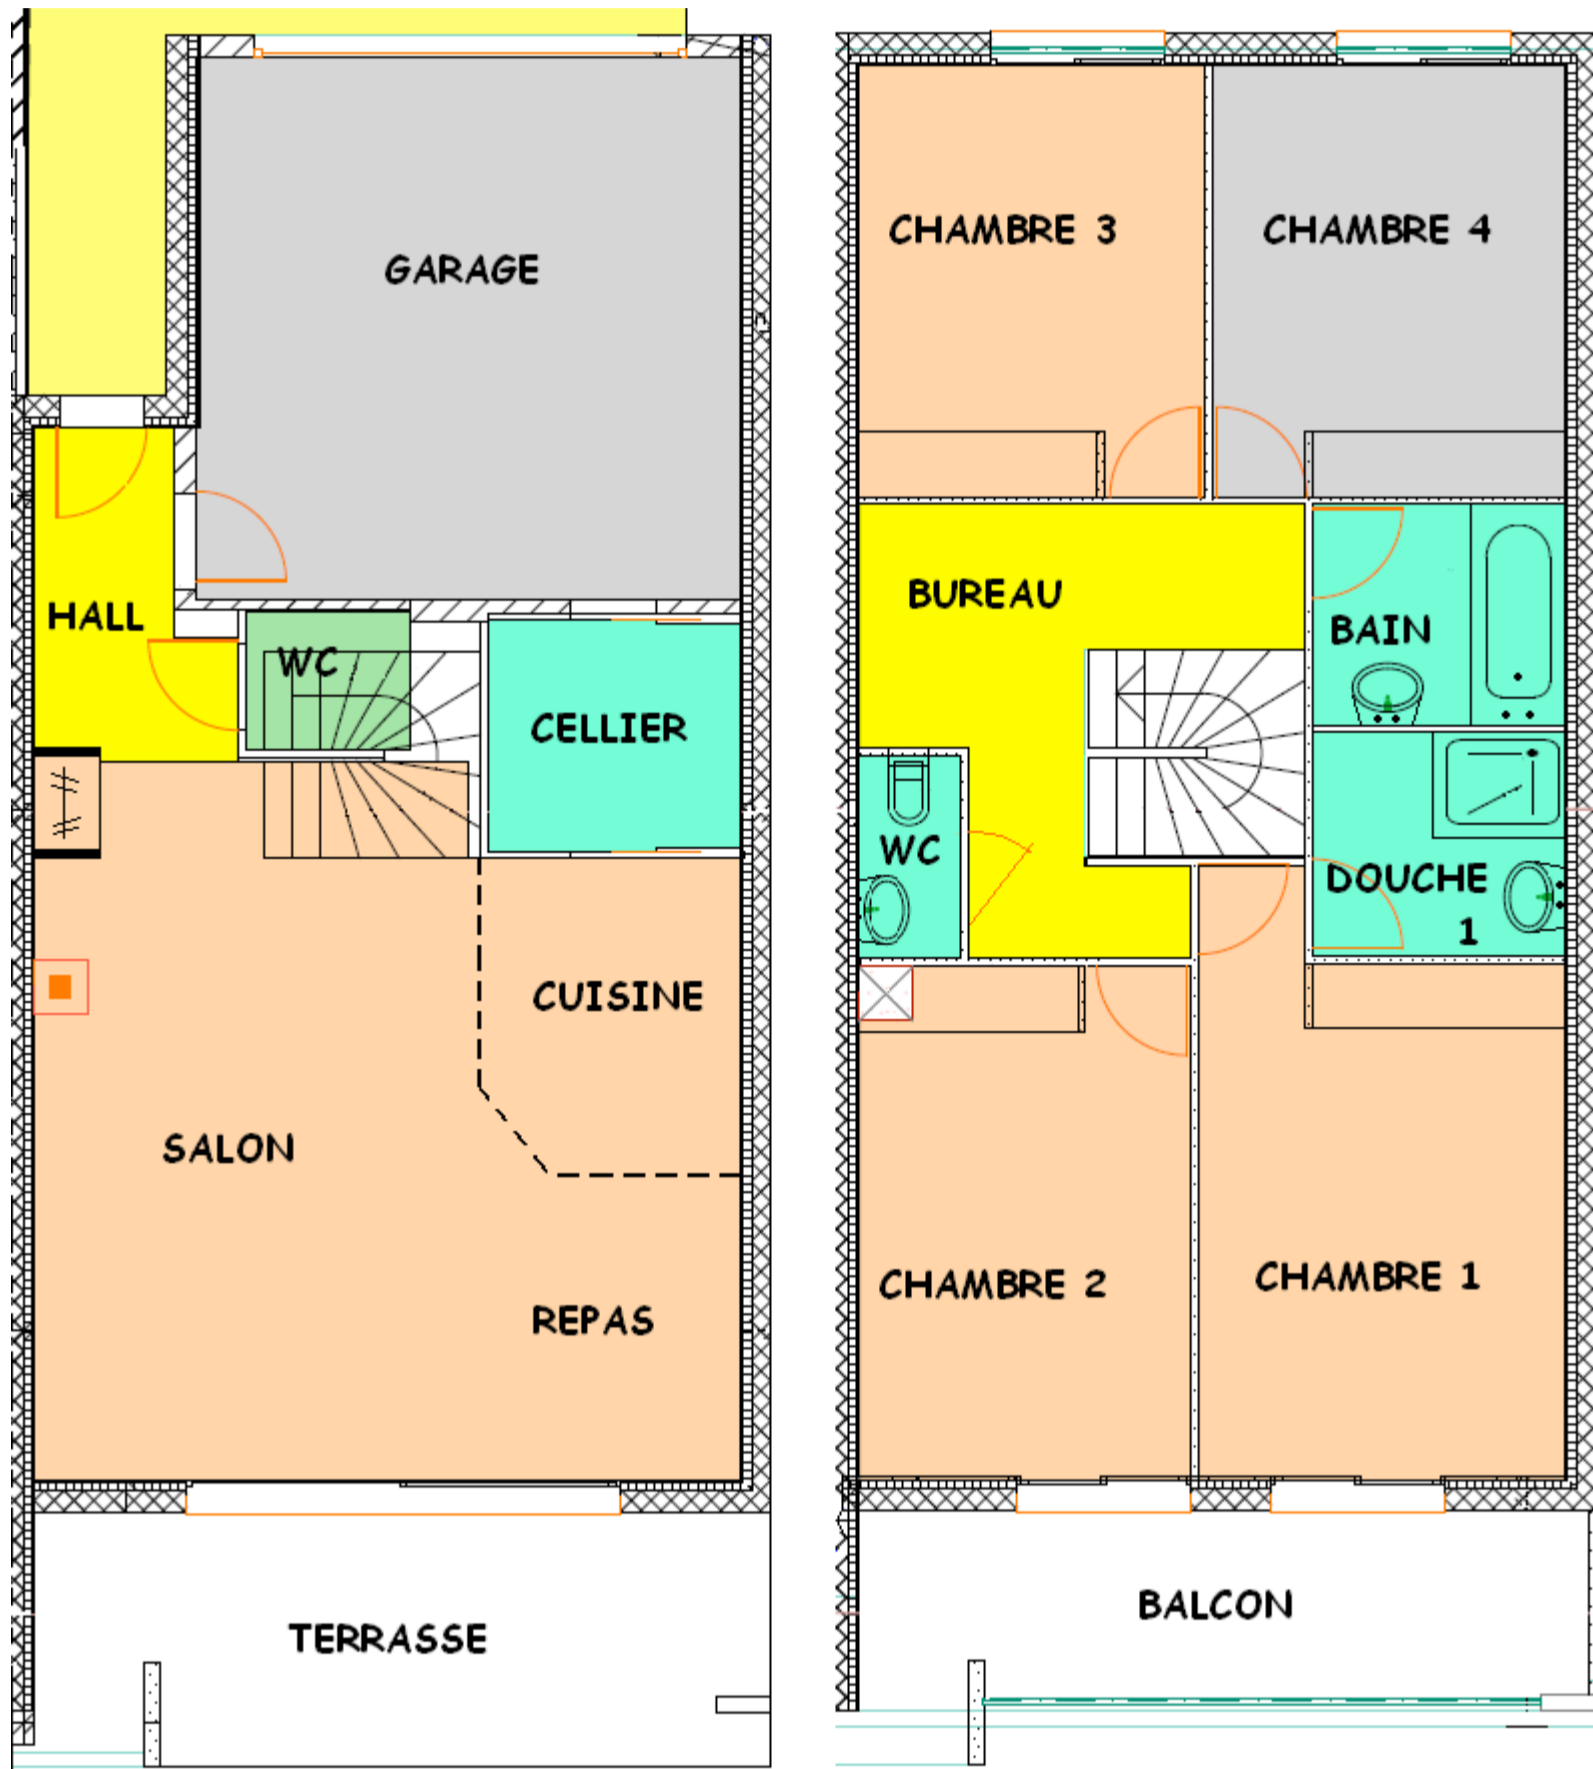

# - CLOS SEGUIN -

## SAINT JULIEN EN GENEVOIS

Un ensemble de 11 magnifiques appartements Duplex, modernes et écologiques

TYPE T5			
SEJOUR – CUISINE	41.00	CHAMBRE 2	14.35
ENTREE - WC	6.75	CHAMBRE 3	12.70
CELLIER	4.95	CHAMBRE 4	13.00
BUREAU- MEZANINE	10.30	SALLE DE BAINS	4.75
CHAMBRE 1	17.10	WC	1.75
SALLE DE DOUCHE 1	4.75		
SURFACE HABITABLE		131.40	
TERRASSE – JARDIN		122.00	
GARAGE		25.30	